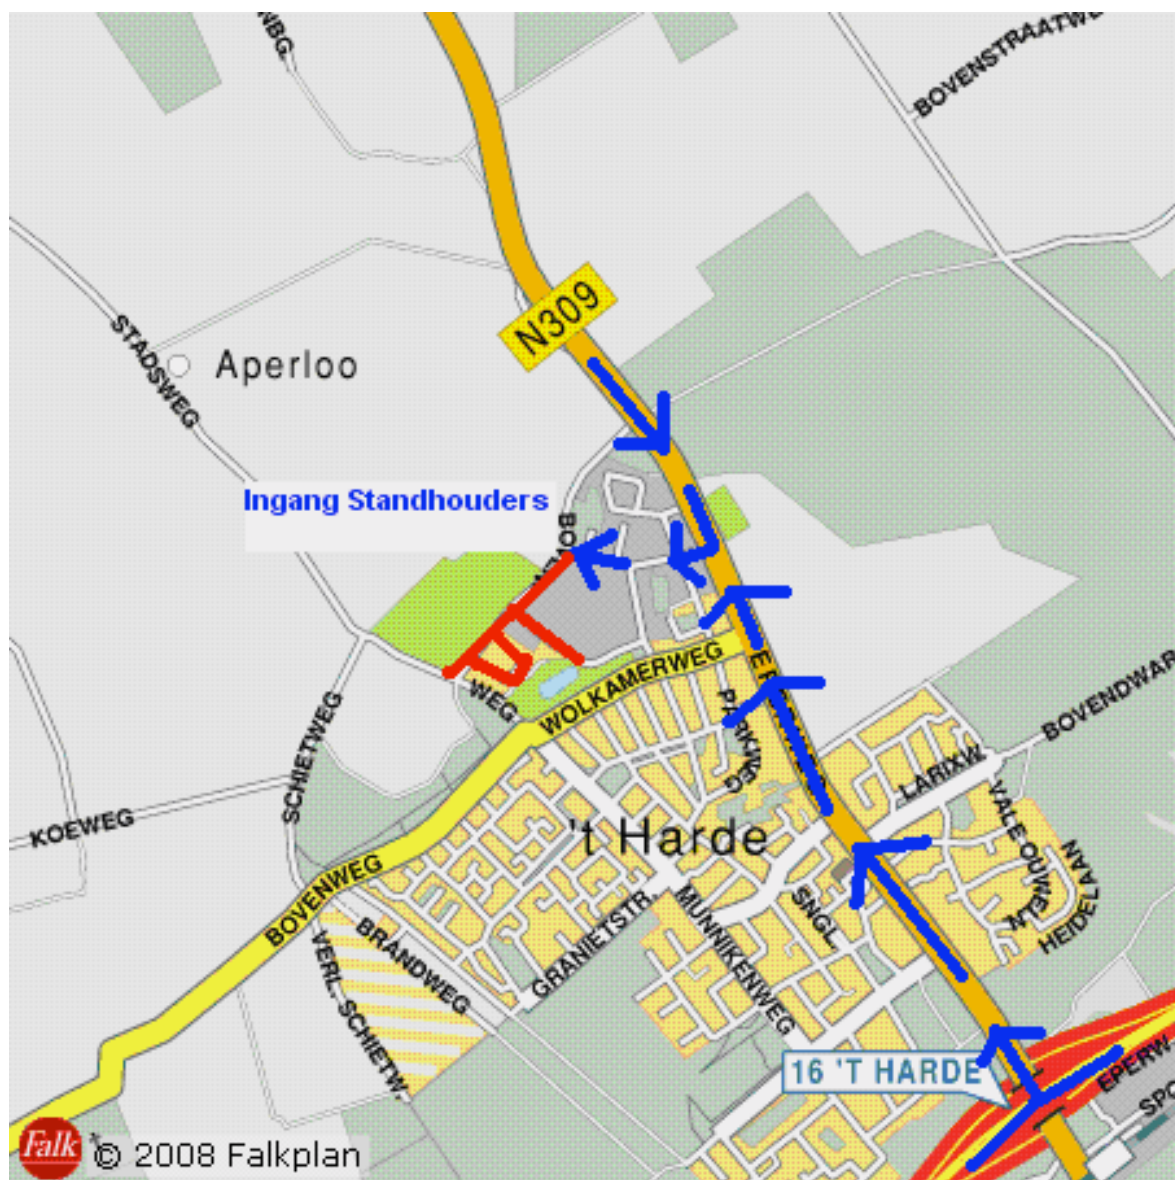

## **Routebeschrijving Standhouders Vlooiënmarkt Hemelvaartsdag 't Harde** **Ingang markt standhouders: kruising Bovenweg - Industrieweg**

### **Vanuit Zwolle/Amersfoort A28**

- Vanaf de snelweg A28 neemt u de afslag 't Harde.
- U rijdt richting Elburg. (Eperweg)
- Bij de stoplichten gaat u rechtdoor.
- Bij het Shell tankstation gaat u rechtdoor.
- Op de rotonde gaat u driekwart rond en dus linksaf. (Energieweg)
- Hierna volgt u de borden standhouders tot de ingang van de markt.

### **Vanuit Elbrug/Dronten N309**

- Vanuit Elburg gaat u richting het 't Harde.
- Net binnen de bebouwde kom neemt u op de rotonde de eerste afslag (Energieweg)
- Hierna volgt u de borden standhouders tot de ingang van de markt.