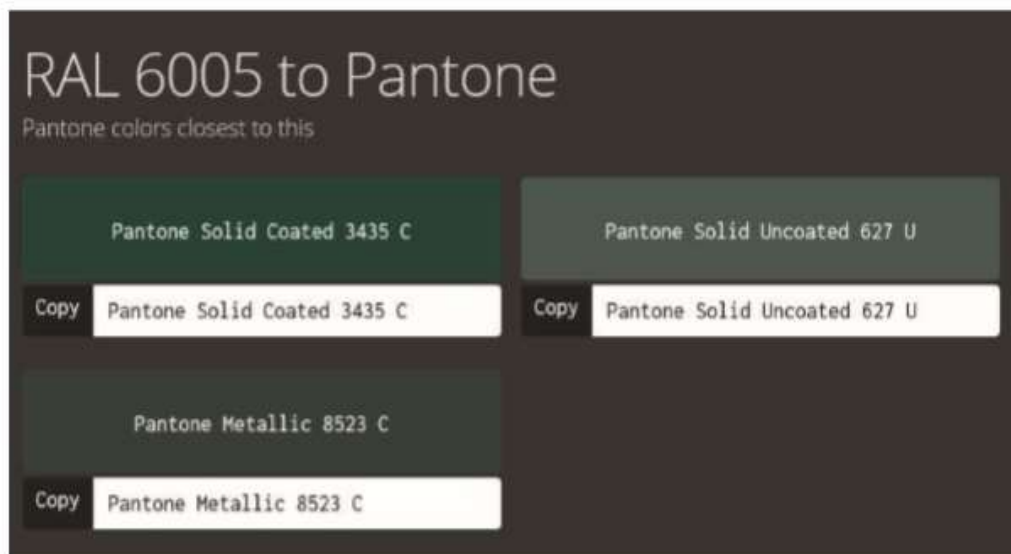

R 14
G 85
B 63

Pantone Solid Coated 343C
Shirtkleur

Verf/drukkleur