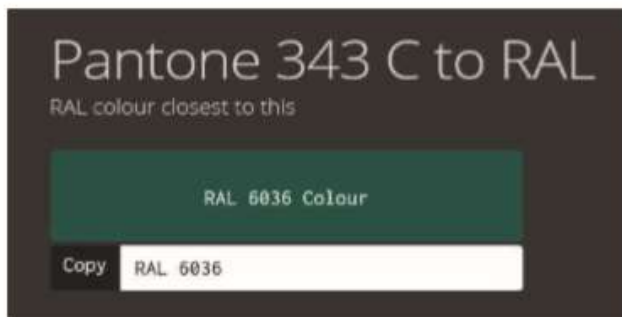

R 14
G 85
B 63

Pantone Solid Coated 343C
Shirtkleur

Verf/drukkleur