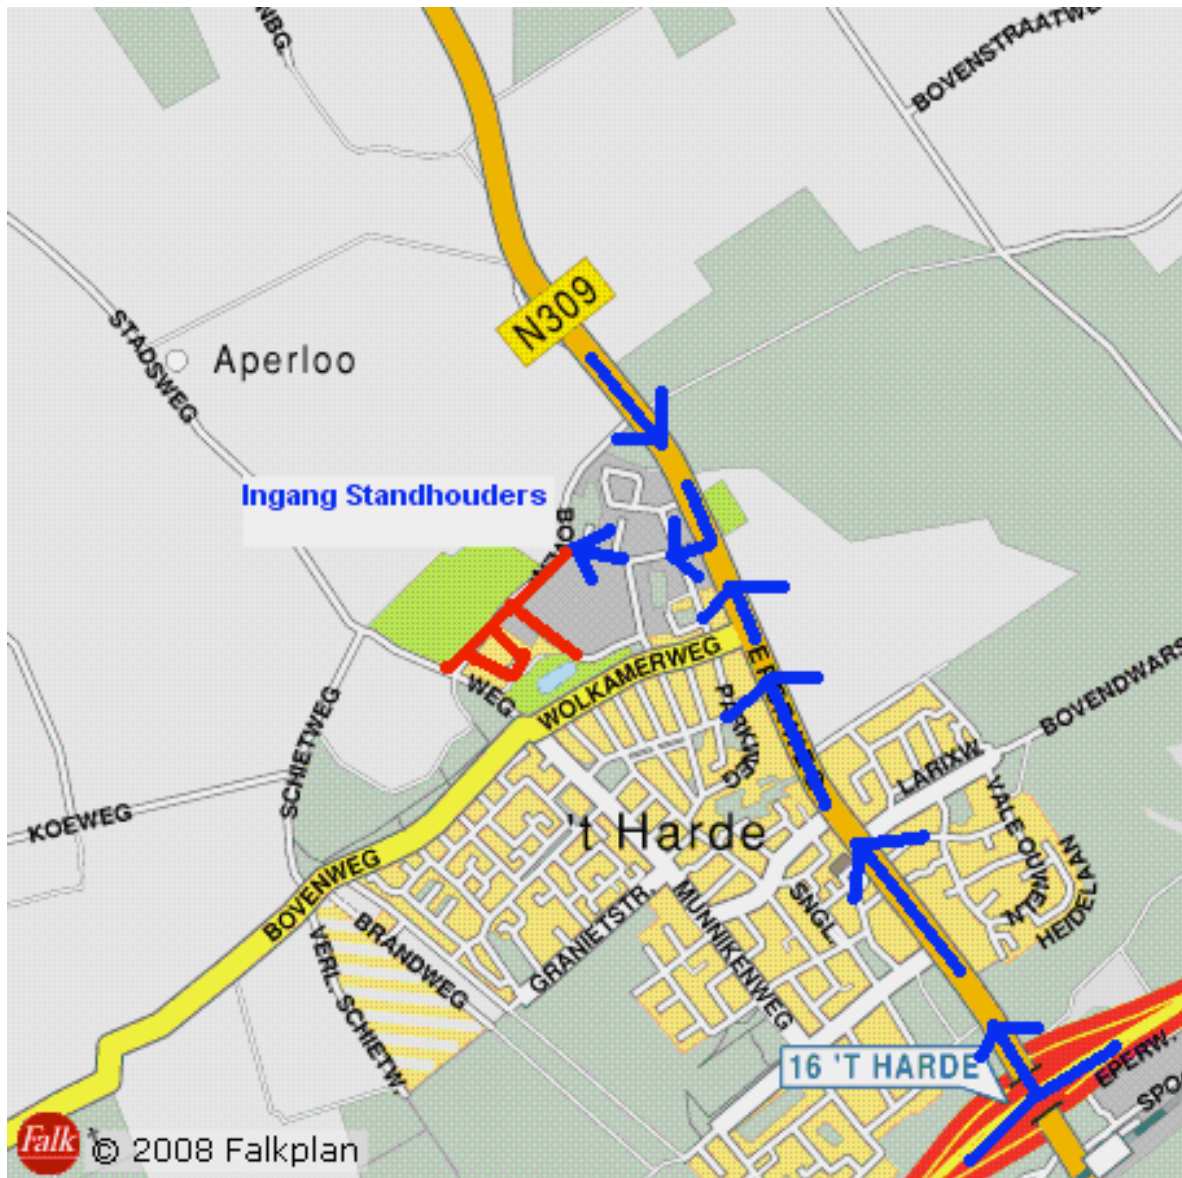

Routebeschrijving Standhouders Vlooiënmarkt Hemelvaartsdag 't Harde **Ingang markt standhouders: kruising Bovenweg - Industrieweg**

Vanuit Zwolle/Amersfoort A28

- Vanaf de snelweg A28 neemt u de afslag 't Harde.
- U rijdt richting Elburg. (Eperweg)
- Bij de stoplichten gaat u rechtdoor.
- Bij het Shell tankstation gaat u rechtdoor.
- Op de rotonde gaat u driekwart rond en dus linksaf. (Energieweg)
- Hierna volgt u de borden standhouders tot de ingang van de markt.

Vanuit Elburg/Dronten N309

- Vanuit Elburg gaat u richting het 't Harde.
- Net binnen de bebouwde kom neemt u op de rotonde de eerste afslag (Energieweg)
- Hierna volgt u de borden standhouders tot de ingang van de markt.